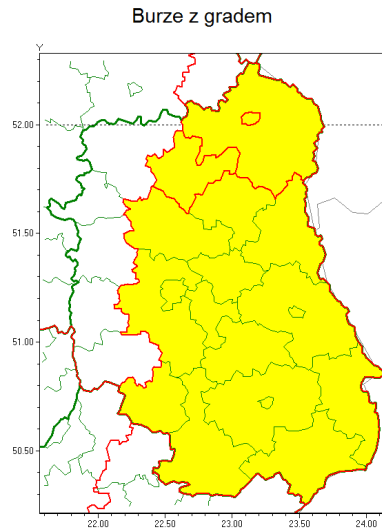

Zasięg ostrzeżenia w województwie

Ostrzeżenie meteorologiczne Nr 63

Nazwa biura	IMGW-PIB Centralne Biuro Prognoz Meteorologicznych - Wydział w Warszawie
Zjawisko/stopień zagrożenia	Burze z gradem/ 1
Obszar	województwo lubelskie powiat biały
Ważność	od godz. 16:00 dnia 09.07.2021 do godz. 06:00 dnia 10.07.2021
Przebieg	Prognozowane są burze, którym miejscami będą towarzyszyć ulewne opady deszczu od 20 mm do 30 mm, lokalnie do 40 mm oraz porywy wiatru do 90 km/h. Miejscami grad.
Prawdopodobieństwo wystąpienia zjawiska(%)	80%
Uwagi	Brak.
Dyrektor synoptyk IMGW-PIB	Dorota Pacocha
Godzina i data wydania	godz. 12:07 dnia 09.07.2021
SMS	IMGW-PIB OSTRZEŻENIE: BURZE Z GRADEM/1 lubelskie/biały od 16:00/09.07 do 06:00/10.07.2021 deszcz 40 mm, grad, porywy 90 km/h.