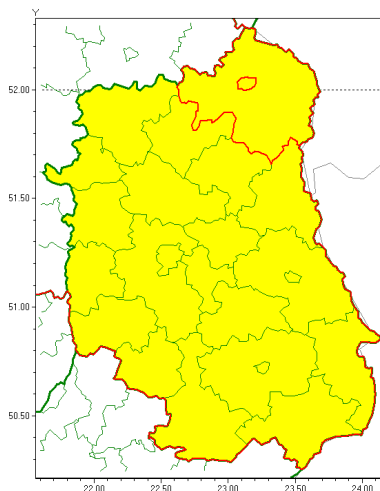

Zasięg ostrzeżenia w województwie

Burze z gradem

Ostrzeżenie meteorologiczne Nr 57

Nazwa biura	IMGW-PIB Centralne Biuro Prognoz Meteorologicznych - Wydział w Warszawie
Zjawisko/stopień zagrożenia	Burze z gradem/ 1
Obszar	województwo lubelskie powiat bialski
Ważność	od godz. 09:00 dnia 01.07.2021 do godz. 02:00 dnia 02.07.2021
Przebieg	Prognozowane są burze, którym będzie towarzyszyć opady deszczu od 20 mm do 30 mm, lokalnie do 40 mm oraz porywy wiatru do 90 km/h. Miejscami grad.
Prawdopodobieństwo wystąpienia zjawiska(%)	80%
Uwagi	Brak.
Dyrektor synoptyk IMGW-PIB	Ilona Bazyluk
Godzina i data wydania	godz. 06:23 dnia 01.07.2021
SMS	IMGW-PIB OSTRZEŻENIE: BURZE Z GRADEM/1 lubelskie/bialski od 09:00/01.07 do 02:00/02.07.2021 deszcz 40 mm, grad, porywy 90 km/h.