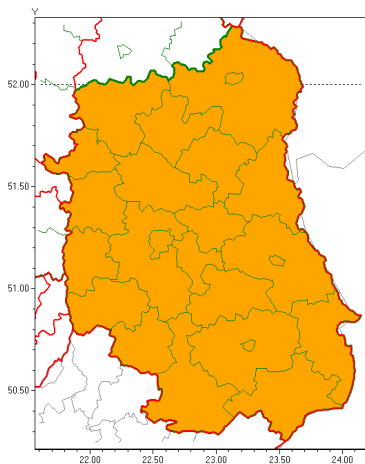

Zasięg ostrzeżeń w województwie

Burze z gradem
2021-06-24 11:54

Upał
2021-06-24 11:54

WOJEWÓDZTWO LUBELSKIE
OSTRZEŻENIA METEOROLOGICZNE ZBIORCZO NR 87
WYKAZ OBYWATELI ZUCIANYCH OSTRZEŻENIAMI
o godz. 11:54 dnia 24.06.2021

Zjawisko/Stopień zagrożenia	Upał/2 ZMIANA
Obszar (w nawiasie numer ostrzeżenia dla powiatu)	powiaty: bialski(50), Biała Podlaska(50), biłgorajski(53), Chełm(50), chełmski(50), hrubieszowski(49), janowski(52), krasnostawski(50), krańcowicki(53), lubartowski(50), lubelski(52), Lublin(51), Łęczyski(51), łukowski(50), opolski(52), parczewski(50), puławski(49), radzyński(50), rycki(50), widnicki(50), tomaszowski(50), włodawski(50), zamojski(50), Zamość (50)
Ważność	od godz. 11:54 dnia 24.06.2021 do godz. 20:00 dnia 25.06.2021
Prawdopodobieństwo	90%
Przebieg	Prognozuje się dalsze występowanie upałów. Temperatura maksymalna w dzień od 28°C do 31°C. Temperatura minimalna w nocy od 17°C do 19°C.
SMS	IMGW-PIB OSTRZEŻENIA: UPAŁ/2 lubelskie (wszystkie powiaty) od 11:54/24.06 do 20:00/25.06.2021 temp. maks 31 st, temp min 17-19 st. Dotyczy powiatów: wszystkie powiaty.
RSO	Woj. lubelskie (wszystkie powiaty), IMGW-PIB wydał ostrzeżenie drugiego stopnia o upałach
Uwagi	Przedłużenie ważności ostrzeżenia.
Zjawisko/Stopień zagrożenia	Burze z gradem/2