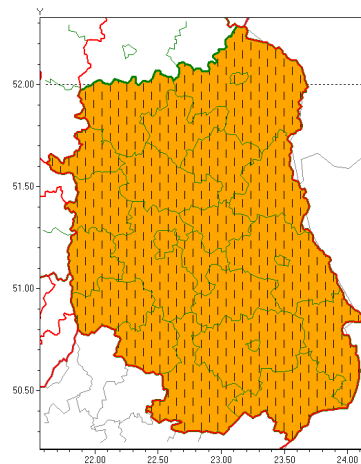

Zasięg ostrzeżeń w województwie

Burze z gradem
2021-06-24 11:54

Upał
2021-06-24 11:54

WOJEWÓDZTWO LUBELSKIE
OSTRZEŻENIA METEOROLOGICZNE ZBIORCZO NR 87
WYKAZ OBYWATELI ZUCIANYCH OSTRZEŻENIAMI
o godz. 11:54 dnia 24.06.2021

Zjawisko/Stopień zagrożenia	Upał/2 ZMIANA
Obszar (w nawiasie numer ostrzeżenia dla powiatu)	powiaty: bialski(50), Biała Podlaska(50), biłgorajski(53), Chełm(50), chełmski(50), hrubieszowski(49), janowski(52), krasnostawski(50), krańcowicki(53), lubartowski(50), lubelski(52), Lublin(51), Łęczyski(51), łukowski(50), opolski(52), parczewski(50), puławski(49), radzyński(50), rycki(50), widnicki(50), tomaszowski(50), włodawski(50), zamojski(50), Zamość (50)
Ważność	od godz. 11:54 dnia 24.06.2021 do godz. 20:00 dnia 25.06.2021
Prawdopodobieństwo	90%
Przebieg	Prognozuje się dalsze występowanie upałów. Temperatura maksymalna w dzień od 28°C do 31°C. Temperatura minimalna w nocy od 17°C do 19°C.
SMS	IMGW-PIB OSTRZEŻENIA: UPAŁ/2 lubelskie (wszystkie powiaty) od 11:54/24.06 do 20:00/25.06.2021 temp. maks 31 st, temp min 17-19 st. Dotyczy powiatów: wszystkie powiaty.
RSO	Woj. lubelskie (wszystkie powiaty), IMGW-PIB wydał ostrzeżenie drugiego stopnia o upałach
Uwagi	Przedłużenie ważności ostrzeżenia.
Zjawisko/Stopień zagrożenia	Burze z gradem/2