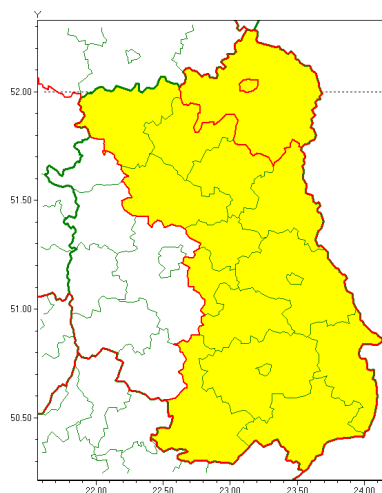

email: meteo.warszawa@imgw.pl

www: www.imgw.pl

Zasięg ostrzeżenia w województwie

Burze z gradem

Ostrzeżenie meteorologiczne Nr 71

Nazwa biura	IMGW-PIB Centralne Biuro Prognoz Meteorologicznych w Warszawie
Zjawisko/stopień zagrożenia	Burze z gradem/ 1
Obszar	województwo lubelskie powiat biały
Ważność	od godz. 14:00 dnia 17.07.2020 do godz. 21:00 dnia 17.07.2020
Przebieg	Prognozuje się wystąpienie burz z opadami deszczu miejscami od 20 mm do 30 mm oraz porywami wiatru do 70 km/h. Miejscami grad.
Prawdopodobieństwo wystąpienia zjawiska(%)	85%
Uwagi	Z uwagi na dynamiczną sytuację ostrzeżenie może być aktualizowane.
Dyrektor synoptyk IMGW-PIB	Ilona Bazyluk
Godzina i data wydania	godz. 09:19 dnia 17.07.2020
SMS	IMGW-PIB OSTRZEŻENIE: BURZE Z GRADEM/1 lubelskie/biały od 14:00/17.07 do 21:00/17.07.2020 deszcz 30 mm, porywy 70 km/h, grad.