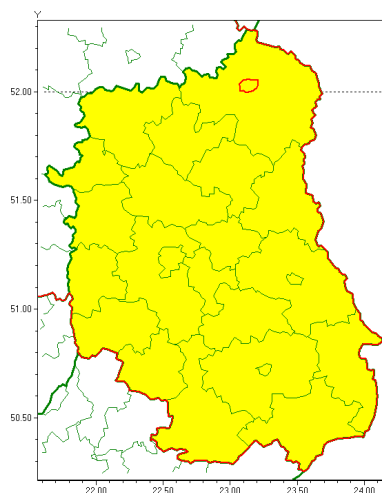

email: meteo.warszawa@imgw.pl

www: www.imgw.pl

Zasięg ostrzeżenia w województwie

Burze z gradem

Ostrzeżenie meteorologiczne Nr 70

Nazwa biura	IMGW-PIB Centralne Biuro Prognoz Meteorologicznych w Warszawie
Zjawisko/stopień zagrożenia	Burze z gradem/ 1
Obszar	województwo lubelskie powiat Biała Podlaska
Ważność	od godz. 14:00 dnia 16.07.2020 do godz. 23:00 dnia 16.07.2020
Przebieg	Prognozuje się wystąpienie burz z opadami deszczu miejscami od 20 mm do 30 mm, lokalnie do 40 mm oraz porywami wiatru do 70 km/h. Miejscami grad.
Prawdopodobieństwo wystąpienia zjawiska(%)	80%
Uwagi	Brak.
Dyrektor synoptyk IMGW-PIB	Katarzyna Cisiłowska
Godzina i data wydania	godz. 07:18 dnia 16.07.2020
SMS	IMGW-PIB OSTRZEŻENIE: BURZE Z GRADEM/1 lubelskie/Biała Podlaska od 14:00/16.07 do 23:00/16.07.2020 deszcz 40 mm, porywy 70 km/h, grad.