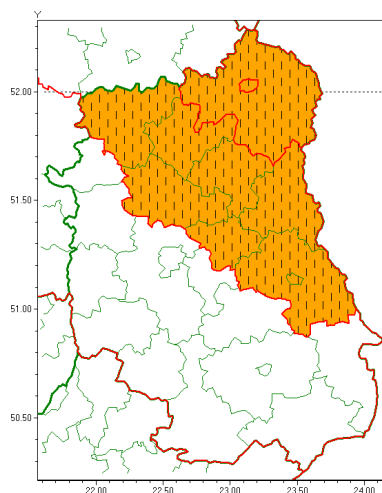

Instytut Meteorologii i Gospodarki Wodnej - Państwowy Instytut Badawczy

Centralne Biuro Prognoz Meteorologicznych w Warszawie

01-673 Warszawa ul. Podleńska 61

tel: 22-5694150, fax: 22-8345097

email: synoptyk.kraju@imgw.pl

www: www.pogodynka.pl

Zasięg ostrzeżenia w województwie

Burze z gradem

Zmiana ostrzeżenia meteorologicznego Nr 53 wydanego o godz. 06:27 dnia 19.06.2020

Nazwa biura	IMGW-PIB Centralne Biuro Prognoz Meteorologicznych w Warszawie
Zjawisko/stopień zagrożenia	Burze z gradem/ 2
Obszar	województwo lubelskie powiat biały
Ważność	od godz. 12:06 dnia 19.06.2020 do godz. 24:00 dnia 19.06.2020
Przebieg	Prognozuje się wystąpienie burz z opadami deszczu miejscami od 30 mm do 50 mm, lokalnie do 60 mm oraz porywami wiatru do 85 km/h. Miejscami grad.
Prawdopodobieństwo wystąpienia zjawiska(%)	85%
Uwagi	Zmiana dotyczy podniesienia stopnia ostrzeżenia oraz wydłużenia okresu obowiązywania ostrzeżenia.
Dyrektor synoptyk IMGW-PIB	Michał Ogrodnik
Godzina i data wydania	godz. 12:06 dnia 19.06.2020
SMS	IMGW-PIB OSTRZEŻENIE: BURZE Z GRADEM/2 lubelskie/biały od 12:06/19.06 do 24:00/19.06.2020 deszcz 60 mm, porywy 85 km/h.