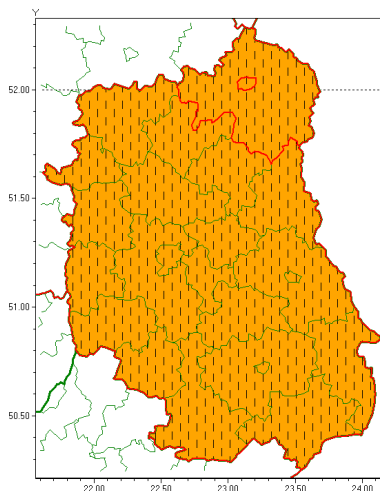

email: meteo.warszawa@imgw.pl

www: www.imgw.pl

Zasięg ostrzeżenia w województwie

Burze z gradem

Zmiana ostrzeżenia meteorologicznego Nr 52 wydanego o godz. 06:50 dnia 18.06.2020

Nazwa biura	IMGW-PIB Centralne Biuro Prognoz Meteorologicznych w Warszawie
Zjawisko/stopień zagrożenia	Burze z gradem/ 2
Obszar	województwo lubelskie powiat biały
Ważność	od godz. 11:26 dnia 18.06.2020 do godz. 24:00 dnia 18.06.2020
Przebieg	Prognozuje się wystąpienie burz z opadami deszczu miejscami od 30 mm do 50 mm, oraz porywami wiatru do 90 km/h. Miejscami grad.
Prawdopodobieństwo wystąpienia zjawiska(%)	80%
Uwagi	Zmiana dotyczy podniesienia stopnia ostrzeżenia.
Dyrektor synoptyk IMGW-PIB	Ilona Bazyluk
Godzina i data wydania	godz. 11:26 dnia 18.06.2020
SMS	IMGW-PIB OSTRZEŻENIE: BURZE Z GRADEM/2 lubelskie/biały od 11:26/18.06 do 24:00/18.06.2020 deszcz 50 mm, porywy 90 km/h, miejscami grad.