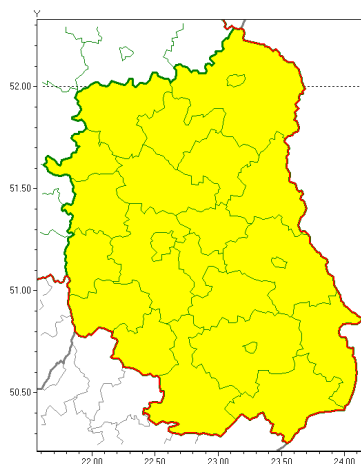

Zasięg ostrzeżeń w województwie

Silny wiatr  
2020-02-18 08:20

**WOJEWÓDZTWO LUBELSKIE**  
**OSTRZEŻENIA METEOROLOGICZNE ZBIORCZO NR 17**  
**WYKAZ OBOWIAZUJĄCYCH OSTRZEŻEŃ**  
**o godz. 08:20 dnia 18.02.2020**

<b>Zjawisko/Stopień zagrożenia</b>	Silny wiatr/1
<b>Obszar (w nawiasie numer ostrzeżenia dla powiatu)</b>	powiaty: bialski(10), Biała Podlaska(10), biłgorajski(11), Chełm(12), chełmski(12), hrubieszowski(11), janowski(11), krasnostawski(11), krańcowy(9), lubartowski(11), lubelski(10), Lublin(10), Łęczycki(11), łukowski(10), opolski(9), parczewski(10), puławski(9), radzyński(10), rycki(10), widnicki(10), tomaszowski(11), włodawski(9), zamojski(11), Zamość(11)
<b>Ważność</b>	od godz. 13:00 dnia 18.02.2020 do godz. 20:00 dnia 18.02.2020
<b>Prawdopodobieństwo</b>	85%
<b>Przebieg</b>	Przewiduje się wystąpienie silnego wiatru o średniej prędkości od 25 km/h do 35 km/h, w porywach do 75 km/h, z kierunków zachodnich. Najsilniejszych porywów wiatru należy spodziewać się w rejonie burz i chmur konwekcyjnych.
<b>SMS</b>	IMGW-PIB OSTRZEŻEGA: WIATR/1 lubelskie (wszystkie powiaty) od 13:00/18.02 do 20:00/18.02.2020 prędkość do 35 km/h, porywy do 75 km/h, SW-NW. Dotyczy powiatów: wszystkie powiaty.
<b>RSO</b>	Woj. lubelskie (wszystkie powiaty), IMGW-PIB wydał ostrzeżenie pierwszego stopnia o silnym wietrze
<b>Uwagi</b>	Brak.
<b>Dyżurny synoptyk IMGW-PIB</b>	Anna Woźniak